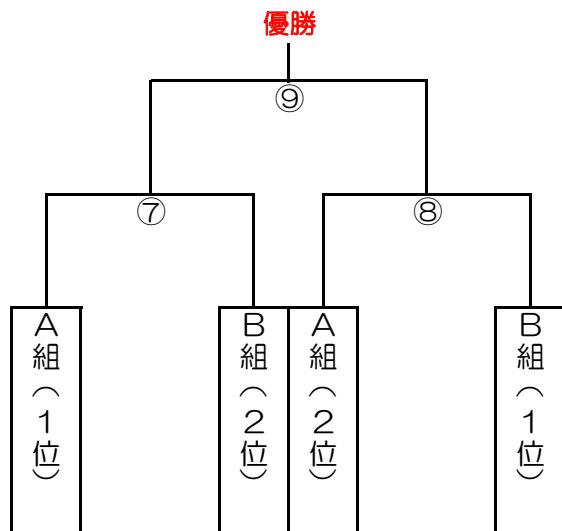

# KYFA 第30回九州O-30女子サッカー大会 一組合せ一

〔予選リーグ〕 12月1日（土） 金武町フットボールセンター「人工芝」

		試合時間	対戦カード	MCM	MC
12月1日	①	10:00~10:50	モゼーラ vs サガン	9:00	
	②	11:10~12:00	益城ルネッサ vs トナカイ	10:10	
	③	12:20~13:10	中津FC vs モゼーラ	11:20	
	④	13:30~14:20	沖縄県 vs 益城ルネッサ	12:30	
	⑤	14:40~15:30	サガン vs 中津FC	13:40	
	⑥	15:50~16:40	トナカイ vs 沖縄県	14:50	

※試合時間は、予選リーグは40分  
 ※試合終了90分後に試合開始

〔決勝トーナメント〕 12月2日（日） 金武町フットボールセンター「人工芝」

		試合時間	対戦カード	MCM	MC
12月2日	⑦	10:00~11:00	A組 (1位) vs B組 (2位)	9:00	
	⑧	11:30~12:30	A組 (2位) vs B組 (1位)	10:30	
			試合終了90分開ける		
	⑨	14:00~14:50	vs	13:00	

※試合時間は、準決勝50分・決勝40分