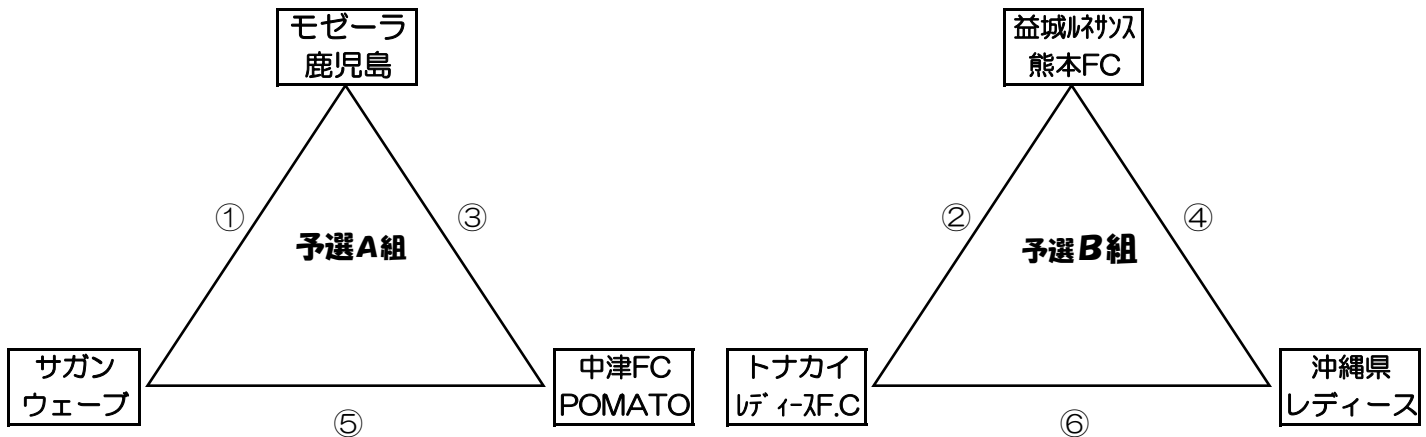

# KYFA 第30回九州O-30女子サッカー大会 一組合せ一

〔予選リーグ〕 12月1日（土） 金武町フットボールセンター「人工芝」

		試合時間	対戦カード	MCM	MC
12月1日	①	10:00~10:50	モゼーラ vs サガン	9:00	
	②	11:10~12:00	益城ルネッサ vs トナカイ	10:10	
	③	12:20~13:10	中津FC vs モゼーラ	11:20	
	④	13:30~14:20	沖縄県 vs 益城ルネッサ	12:30	
	⑤	14:40~15:30	サガン vs 中津FC	13:40	
	⑥	15:50~16:40	トナカイ vs 沖縄県	14:50	

※試合時間は、予選リーグは40分  
 ※試合終了90分後に試合開始

〔決勝トーナメント〕 12月2日（日） 金武町フットボールセンター「人工芝」

		試合時間	対戦カード	MCM	MC
12月2日	⑦	10:00~11:00	A組 (1位) vs B組 (2位)	9:00	
	⑧	11:30~12:30	A組 (2位) vs B組 (1位)	10:30	
			試合終了90分開ける		
	⑨	14:00~14:50	vs	13:00	

※試合時間は、準決勝50分・決勝40分