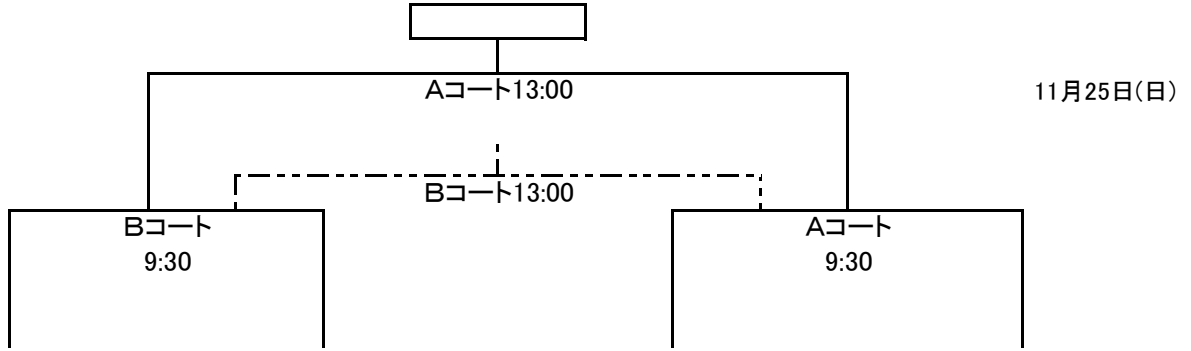

第70回沖縄県民体育大会 サッカー競技 組み合わせ

監督会: 11月23日(金) 19:30~ (一社)沖縄県サッカー協会会議室
 開始式: 11月24日(土) 11:20~ 糸満市西崎陸上競技場

開始時間

- ① 9:00
- ② 10:10
- ③ 11:30
- ④ 12:40
- ⑤ 13:50
- ⑥ 15:00
- ⑦ 16:10

11月25日(日)

11月24日(土)

Aコート 那覇市新都心公園多目的広場